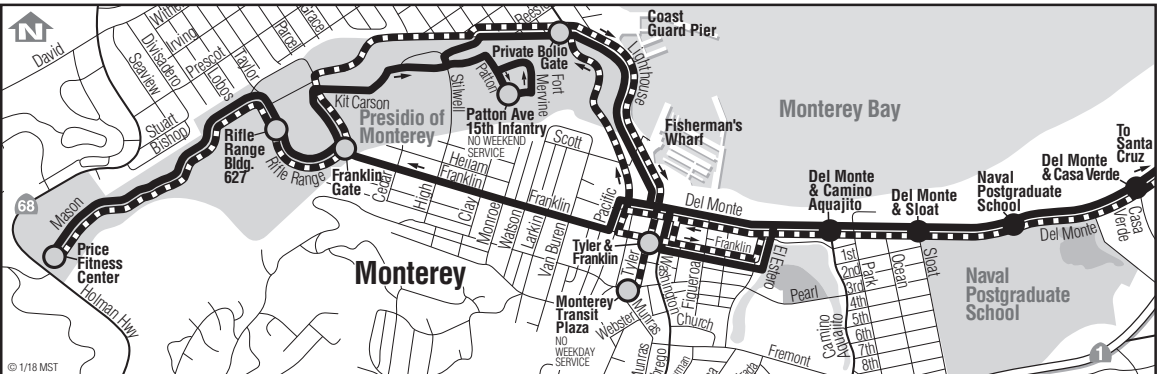

78 Presidio—Santa Cruz Express

Regional / Discount
Regional / Descuento
\$3.50 / \$1.75

78 Santa Cruz Express

Weekdays*/Días de la semana*

Notes	Price Fitness Center	Rifle Range Bldg 627	Patton Ave 15th Infantry	Tyler & Franklin	Monterey Transit Plaza	Sand City Station	Marina Del Monte & Palm	Castroville Merritt & Union	Salinas Rd Park & Ride	Aptos Soquel Dr & State Park Dr	Cabrillo College	Dominican Hospital	Santa Cruz Metro Center Lane 3
	○	○	○	○	○	○	○	○	○	○	○	○	○
--	--	--	4:30	--	--	4:45	4:57	5:12	5:26	5:29	5:36	5:46	
7:31	7:36	7:41	7:51	--	--	--	--	--	--	--	--	--	
4:40	4:45	4:50	5:02	--	--	5:22	5:40	5:55	6:10	6:14	6:23	6:37	
Saturdays & Sundays*/Sábados y Domingos*													
11:01	11:05	--	11:15	11:18	11:30	--	--	--	--	--	--	--	12:25
2:41	2:45	--	2:55	--	--	--	--	--	--	--	--	--	--
4:34	4:38	--	4:48	4:51	5:03	--	--	--	--	--	--	--	5:58
8:00	8:04	--	8:14	--	--	--	--	--	--	--	--	--	--

78 Presidio Express

Weekdays*/Días de la semana*

Notes	Santa Cruz Metro Center Lane 3	Dominican Hospital	Cabrillo College	Aptos Soquel Dr & State Park Dr	Salinas Rd Park & Ride	Castroville Merritt & Pajaro	Marina Beach Rd & Walmart	Sand City Station	Tyler & Franklin	Monterey Transit Plaza	Franklin Gate	Private Bolio Gate	Price Fitness Center
	○	○	○	○	○	○	○	○	○	○	○	○	○
	6:00	6:10	6:17	6:20	6:34	6:48	6:57	--	7:15	--	7:21	--	7:29
B	--	--	--	--	--	--	--	--	4:22	--	4:28	--	4:36
	7:00	7:11	7:19	7:22	7:35	7:49	7:58	--	8:15	--	--	--	--
Saturdays & Sundays*/Sábados y Domingos*													
A	--	--	--	--	--	--	--	--	--	10:38	--	10:42	10:55
A	1:00	--	--	--	--	--	--	1:56	2:07	2:10	--	2:14	2:27
A	--	--	--	--	--	--	--	--	--	4:08	--	4:12	4:25
A	6:30	--	--	--	--	--	--	7:22	7:33	7:36	--	7:40	7:53

Notes:

* Line 78 does not operate on Thanksgiving, Christmas or New Year's Day.

A Bus enters Presidio via Private Bolio Gate, does not serve Franklin St.

B Bus continues as Line 75-Presidio departing Tyler Street Parking Garage at 9:00 pm.