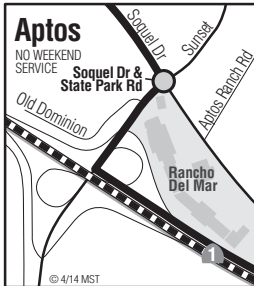

78 Presidio—Santa Cruz Express

Regional / Discount
Regional / Descuento
\$3.50 / \$1.75

78 Santa Cruz Express

Weekdays*/Días de la semana*

Notes	Price Fitness Center	Rifle Range Bldg 627	Patton Ave 15th Infantry	Tyler & Franklin	Monterey Transit Plaza	Sand City Station	Marina Del Monte & Palm	Castroville Merritt & Union	Salinas Rd Park & Ride	Aptos Soquel Dr & State Park Dr	Cabrillo College	Dominican Hospital	Santa Cruz Metro Center Lane 3
	○	○	○	○	○	○	○	○	○	○	○	○	○
--	--	--	4:30	--	--	4:45	4:57	5:12	5:26	5:29	5:36	5:46	
7:31	7:36	7:41	7:51	--	--	--	--	--	--	--	--	--	
4:40	4:45	4:50	5:02	--	--	5:22	5:40	5:55	6:10	6:14	6:23	6:37	
Saturdays & Sundays*/Sábados y Domingos*													
11:01	11:05	--	11:15	11:18	11:30	--	--	--	--	--	--	--	12:25
2:41	2:45	--	2:55	--	--	--	--	--	--	--	--	--	--
4:34	4:38	--	4:48	4:51	5:03	--	--	--	--	--	--	--	5:58
8:00	8:04	--	8:14	--	--	--	--	--	--	--	--	--	--

78 Presidio Express

Weekdays*/Días de la semana*

Notes	Santa Cruz Metro Center Lane 3	Dominican Hospital	Cabrillo College	Aptos Soquel Dr & State Park Dr	Salinas Rd Park & Ride	Castroville Merritt & Pajaro	Marina Beach Rd & Walmart	Sand City Station	Tyler & Franklin	Monterey Transit Plaza	Franklin Gate	Private Bolio Gate	Price Fitness Center
	○	○	○	○	○	○	○	○	○	○	○	○	○
	6:00	6:10	6:17	6:20	6:34	6:48	6:57	--	7:15	--	7:21	--	7:29
B	--	--	--	--	--	--	--	--	4:22	--	4:28	--	4:36
	7:00	7:11	7:19	7:22	7:35	7:49	7:58	--	8:15	--	--	--	--
Saturdays & Sundays*/Sábados y Domingos*													
A	--	--	--	--	--	--	--	--	--	10:38	--	10:42	10:55
A	1:00	--	--	--	--	--	--	1:56	2:07	2:10	--	2:14	2:27
A	--	--	--	--	--	--	--	--	--	4:08	--	4:12	4:25
A	6:30	--	--	--	--	--	--	7:22	7:33	7:36	--	7:40	7:53

Notes:

* Line 78 does not operate on Thanksgiving, Christmas or New Year's Day.

A Bus enters Presidio via Private Bolio Gate, does not serve Franklin St.

B Bus continues as Line 75-Presidio departing Tyler Street Parking Garage at 9:00 pm.