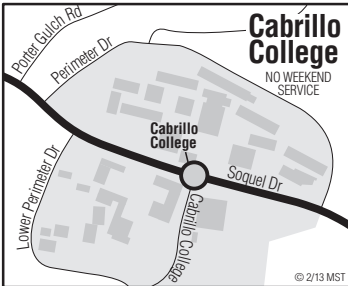

78 Presidio—Santa Cruz Express

Regional / Discount
Regional / Descuento
\$3.50 / \$1.75

78 Santa Cruz Express

Weekdays*/Días de la semana*

Notes	Price Fitness Center	Rifle Range Bldg 627	Patton Ave 15th Infantry	Tyler & Franklin	Monterey Transit Plaza	Sand City Station	Marina Del Monte & Palm	Castroville Merritt & Union	Salinas Rd Park & Ride	Aptos Soquel Dr & State Park Dr	Cabrillo College	Dominican Hospital	Santa Cruz Metro Center Lane 3
	○	○	○	○	○	○	○	○	○	○	○	○	○
--	--	--	4:30	--	--	4:45	4:57	5:12	5:26	5:29	5:36	5:46	
7:31	7:36	7:41	7:51	--	--	--	--	--	--	--	--	--	
4:40	4:45	4:50	5:02	--	--	5:22	5:40	5:55	6:10	6:14	6:23	6:37	
Saturdays & Sundays*/Sábados y Domingos*													
11:01	11:05	--	11:15	11:18	11:30	--	--	--	--	--	--	--	12:25
2:41	2:45	--	2:55	--	--	--	--	--	--	--	--	--	--
4:34	4:38	--	4:48	4:51	5:03	--	--	--	--	--	--	--	5:58
8:00	8:04	--	8:14	--	--	--	--	--	--	--	--	--	--

78 Presidio Express

Weekdays*/Días de la semana*

Notes	Santa Cruz Metro Center Lane 3	Dominican Hospital	Cabrillo College	Aptos Soquel Dr & State Park Dr	Salinas Rd Park & Ride	Castroville Merritt & Pajaro	Marina Beach Rd & Walmart	Sand City Station	Tyler & Franklin	Monterey Transit Plaza	Franklin Gate	Private Bolio Gate	Price Fitness Center
	○	○	○	○	○	○	○	○	○	○	○	○	○
	6:00	6:10	6:17	6:20	6:34	6:48	6:57	--	7:15	--	7:21	--	7:29
B	--	--	--	--	--	--	--	--	4:22	--	4:28	--	4:36
	7:00	7:11	7:19	7:22	7:35	7:49	7:58	--	8:15	--	--	--	--
Saturdays & Sundays*/Sábados y Domingos*													
A	--	--	--	--	--	--	--	--	--	10:38	--	10:42	10:55
A	1:00	--	--	--	--	--	--	1:56	2:07	2:10	--	2:14	2:27
A	--	--	--	--	--	--	--	--	--	4:08	--	4:12	4:25
A	6:30	--	--	--	--	--	--	7:22	7:33	7:36	--	7:40	7:53

Notes:

* Line 78 does not operate on Thanksgiving, Christmas or New Year's Day.

A Bus enters Presidio via Private Bolio Gate, does not serve Franklin St.

B Bus continues as Line 75-Presidio departing Tyler Street Parking Garage at 9:00 pm.