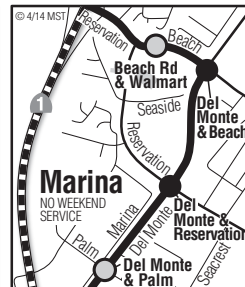

78 Presidio—Santa Cruz Express

Regional / Discount
Regional / Descuento
\$3.50 / \$1.75

78 Santa Cruz Express

Weekdays*/Días de la semana*

Notes	Price Fitness Center	Rifle Range Bldg 627	Patton Ave 15th Infantry	Tyler & Franklin	Monterey Transit Plaza	Sand City Station	Marina Del Monte & Palm	Castroville Merritt & Union	Salinas Rd Park & Ride	Aptos Soquel Dr & State Park Dr	Cabrillo College	Dominican Hospital	Santa Cruz Metro Center Lane 3
	○	○	○	○	○	○	○	○	○	○	○	○	○
--	--	--	4:30	--	--	4:45	4:57	5:12	5:26	5:29	5:36	5:46	
7:31	7:36	7:41	7:51	--	--	--	--	--	--	--	--	--	
4:40	4:45	4:50	5:02	--	--	5:22	5:40	5:55	6:10	6:14	6:23	6:37	
Saturdays & Sundays*/Sábados y Domingos*													
11:01	11:05	--	11:15	11:18	11:30	--	--	--	--	--	--	--	12:25
2:41	2:45	--	2:55	--	--	--	--	--	--	--	--	--	--
4:34	4:38	--	4:48	4:51	5:03	--	--	--	--	--	--	--	5:58
8:00	8:04	--	8:14	--	--	--	--	--	--	--	--	--	--

78 Presidio Express

Weekdays*/Días de la semana*

Notes	Santa Cruz Metro Center Lane 3	Dominican Hospital	Cabrillo College	Aptos Soquel Dr & State Park Dr	Salinas Rd Park & Ride	Castroville Merritt & Pajaro	Marina Beach Rd & Walmart	Sand City Station	Tyler & Franklin	Monterey Transit Plaza	Franklin Gate	Private Bolio Gate	Price Fitness Center
	○	○	○	○	○	○	○	○	○	○	○	○	○
	6:00	6:10	6:17	6:20	6:34	6:48	6:57	--	7:15	--	7:21	--	7:29
B	--	--	--	--	--	--	--	--	4:22	--	4:28	--	4:36
	7:00	7:11	7:19	7:22	7:35	7:49	7:58	--	8:15	--	--	--	--
Saturdays & Sundays*/Sábados y Domingos*													
A	--	--	--	--	--	--	--	--	--	10:38	--	10:42	10:55
A	1:00	--	--	--	--	--	--	1:56	2:07	2:10	--	2:14	2:27
A	--	--	--	--	--	--	--	--	--	4:08	--	4:12	4:25
A	6:30	--	--	--	--	--	--	7:22	7:33	7:36	--	7:40	7:53