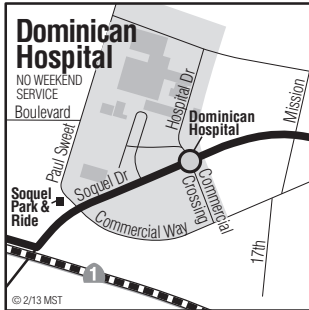

78 Presidio—Santa Cruz Express

Regional / Discount
Regional / Descuento
\$3.50 / \$1.75

78 Santa Cruz Express

Weekdays*/Días de la semana*

Notes	Price Fitness Center	Rifle Range Bldg 627	Patton Ave 15th Infantry	Tyler & Franklin	Monterey Transit Plaza	Sand City Station	Marina Del Monte & Palm	Castroville Merritt & Union	Salinas Rd Park & Ride	Aptos Soquel Dr & State Park Dr	Cabrillo College	Dominican Hospital	Santa Cruz Metro Center Lane 3
	○	○	○	○	○	○	○	○	○	○	○	○	○
--	--	--	4:30	--	--	4:45	4:57	5:12	5:26	5:29	5:36	5:46	
7:31	7:36	7:41	7:51	--	--	--	--	--	--	--	--	--	
4:40	4:45	4:50	5:02	--	--	5:22	5:40	5:55	6:10	6:14	6:23	6:37	
Saturdays & Sundays*/Sábados y Domingos*													
11:01	11:05	--	11:15	11:18	11:30	--	--	--	--	--	--	--	12:25
2:41	2:45	--	2:55	--	--	--	--	--	--	--	--	--	--
4:34	4:38	--	4:48	4:51	5:03	--	--	--	--	--	--	--	5:58
8:00	8:04	--	8:14	--	--	--	--	--	--	--	--	--	--

78 Presidio Express

Weekdays*/Días de la semana*

Notes	Santa Cruz Metro Center Lane 3	Dominican Hospital	Cabrillo College	Aptos Soquel Dr & State Park Dr	Salinas Rd Park & Ride	Castroville Merritt & Pajaro	Marina Beach Rd & Walmart	Sand City Station	Tyler & Franklin	Monterey Transit Plaza	Franklin Gate	Private Bolio Gate	Price Fitness Center
	○	○	○	○	○	○	○	○	○	○	○	○	○
	6:00	6:10	6:17	6:20	6:34	6:48	6:57	--	7:15	--	7:21	--	7:29
B	--	--	--	--	--	--	--	--	4:22	--	4:28	--	4:36
	7:00	7:11	7:19	7:22	7:35	7:49	7:58	--	8:15	--	--	--	--
Saturdays & Sundays*/Sábados y Domingos*													
A	--	--	--	--	--	--	--	--	--	10:38	--	10:42	10:55
A	1:00	--	--	--	--	--	--	1:56	2:07	2:10	--	2:14	2:27
A	--	--	--	--	--	--	--	--	--	4:08	--	4:12	4:25
A	6:30	--	--	--	--	--	--	7:22	7:33	7:36	--	7:40	7:53

Notes:

* Line 78 does not operate on Thanksgiving, Christmas or New Year's Day.

A Bus enters Presidio via Private Bolio Gate, does not serve Franklin St.

B Bus continues as Line 75-Presidio departing Tyler Street Parking Garage at 9:00 pm.