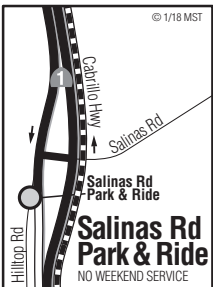

78 Presidio—Santa Cruz Express

Regional / Discount
Regional / Descuento
\$3.50 / \$1.75

78 Santa Cruz Express

Weekdays*/Días de la semana*

Notes	Price Fitness Center	Rifle Range Bldg 627	Patton Ave 15th Infantry	Tyler & Franklin	Monterey Transit Plaza	Sand City Station	Marina Del Monte & Palm	Castroville Merritt & Union	Salinas Rd Park & Ride	Aptos Soquel Dr & State Park Dr	Cabrillo College	Dominican Hospital	Santa Cruz Metro Center Lane 3
	○	○	○	○	○	○	○	○	○	○	○	○	○
--	--	--	4:30	--	--	4:45	4:57	5:12	5:26	5:29	5:36	5:46	
7:31	7:36	7:41	7:51	--	--	--	--	--	--	--	--	--	
4:40	4:45	4:50	5:02	--	--	5:22	5:40	5:55	6:10	6:14	6:23	6:37	
Saturdays & Sundays*/Sábados y Domingos*													
11:01	11:05	--	11:15	11:18	11:30	--	--	--	--	--	--	--	12:25
2:41	2:45	--	2:55	--	--	--	--	--	--	--	--	--	--
4:34	4:38	--	4:48	4:51	5:03	--	--	--	--	--	--	--	5:58
8:00	8:04	--	8:14	--	--	--	--	--	--	--	--	--	--

78 Presidio Express

Weekdays*/Días de la semana*

Notes	Santa Cruz Metro Center Lane 3	Dominican Hospital	Cabrillo College	Aptos Soquel Dr & State Park Dr	Salinas Rd Park & Ride	Castroville Merritt & Pajaro	Marina Beach Rd & Walmart	Sand City Station	Tyler & Franklin	Monterey Transit Plaza	Franklin Gate	Private Bolio Gate	Price Fitness Center
	○	○	○	○	○	○	○	○	○	○	○	○	○
	6:00	6:10	6:17	6:20	6:34	6:48	6:57	--	7:15	--	7:21	--	7:29
B	--	--	--	--	--	--	--	--	4:22	--	4:28	--	4:36
	7:00	7:11	7:19	7:22	7:35	7:49	7:58	--	8:15	--	--	--	--
Saturdays & Sundays*/Sábados y Domingos*													
A	--	--	--	--	--	--	--	--	--	10:38	--	10:42	10:55
A	1:00	--	--	--	--	--	--	1:56	2:07	2:10	--	2:14	2:27
A	--	--	--	--	--	--	--	--	--	4:08	--	4:12	4:25
A	6:30	--	--	--	--	--	--	7:22	7:33	7:36	--	7:40	7:53

Notes:

* Line 78 does not operate on Thanksgiving, Christmas or New Year's Day.

A Bus enters Presidio via Private Bolio Gate, does not serve Franklin St.

B Bus continues as Line 75-Presidio departing Tyler Street Parking Garage at 9:00 pm.