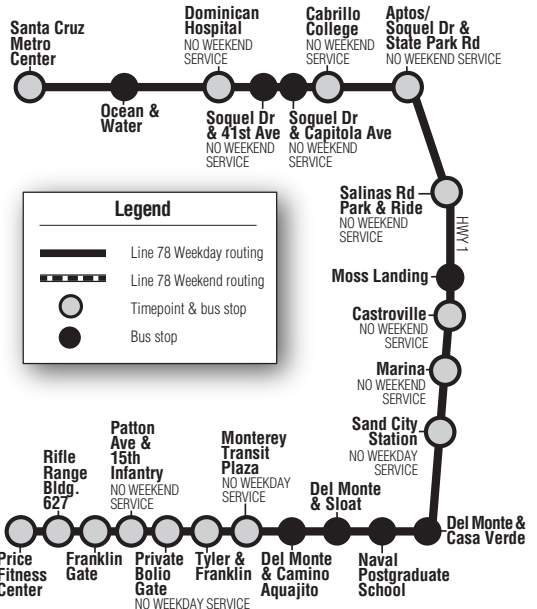

78 Presidio—Santa Cruz Express

Regional / Discount
Regional / Descuento
\$3.50 / \$1.75

78 Santa Cruz Express

Weekdays*/Días de la semana*

Notes	Price Fitness Center	Rifle Range Bldg 627	Patton Ave 15th Infantry	Tyler & Franklin	Monterey Transit Plaza	Sand City Station	Marina Del Monte & Palm	Castroville Merritt & Union	Salinas Rd Park & Ride	Aptos Soquel Dr & State Park Dr	Cabrillo College	Dominican Hospital	Santa Cruz Metro Center Lane 3
	○	○	○	○	○	○	○	○	○	○	○	○	○
--	--	--	4:30	--	--	4:45	4:57	5:12	5:26	5:29	5:36	5:46	
7:31	7:36	7:41	7:51	--	--	--	--	--	--	--	--	--	
4:40	4:45	4:50	5:02	--	--	5:22	5:40	5:55	6:10	6:14	6:23	6:37	
Saturdays & Sundays*/Sábados y Domingos*													
11:01	11:05	--	11:15	11:18	11:30	--	--	--	--	--	--	--	12:25
2:41	2:45	--	2:55	--	--	--	--	--	--	--	--	--	--
4:34	4:38	--	4:48	4:51	5:03	--	--	--	--	--	--	--	5:58
8:00	8:04	--	8:14	--	--	--	--	--	--	--	--	--	--

78 Presidio Express

Weekdays*/Días de la semana*

Notes	Santa Cruz Metro Center Lane 3	Dominican Hospital	Cabrillo College	Aptos Soquel Dr & State Park Dr	Salinas Rd Park & Ride	Castroville Merritt & Pajaro	Marina Beach Rd & Walmart	Sand City Station	Tyler & Franklin	Monterey Transit Plaza	Franklin Gate	Private Bolio Gate	Price Fitness Center
	○	○	○	○	○	○	○	○	○	○	○	○	○
	6:00	6:10	6:17	6:20	6:34	6:48	6:57	--	7:15	--	7:21	--	7:29
B	--	--	--	--	--	--	--	--	4:22	--	4:28	--	4:36
	7:00	7:11	7:19	7:22	7:35	7:49	7:58	--	8:15	--	--	--	--
Saturdays & Sundays*/Sábados y Domingos*													
A	--	--	--	--	--	--	--	--	--	10:38	--	10:42	10:55
A	1:00	--	--	--	--	--	--	1:56	2:07	2:10	--	2:14	2:27
A	--	--	--	--	--	--	--	--	--	4:08	--	4:12	4:25
A	6:30	--	--	--	--	--	--	7:22	7:33	7:36	--	7:40	7:53

Notes:

* Line 78 does not operate on Thanksgiving, Christmas or New Year's Day.

A Bus enters Presidio via Private Bolio Gate, does not serve Franklin St.

B Bus continues as Line 75-Presidio departing Tyler Street Parking Garage at 9:00 pm.